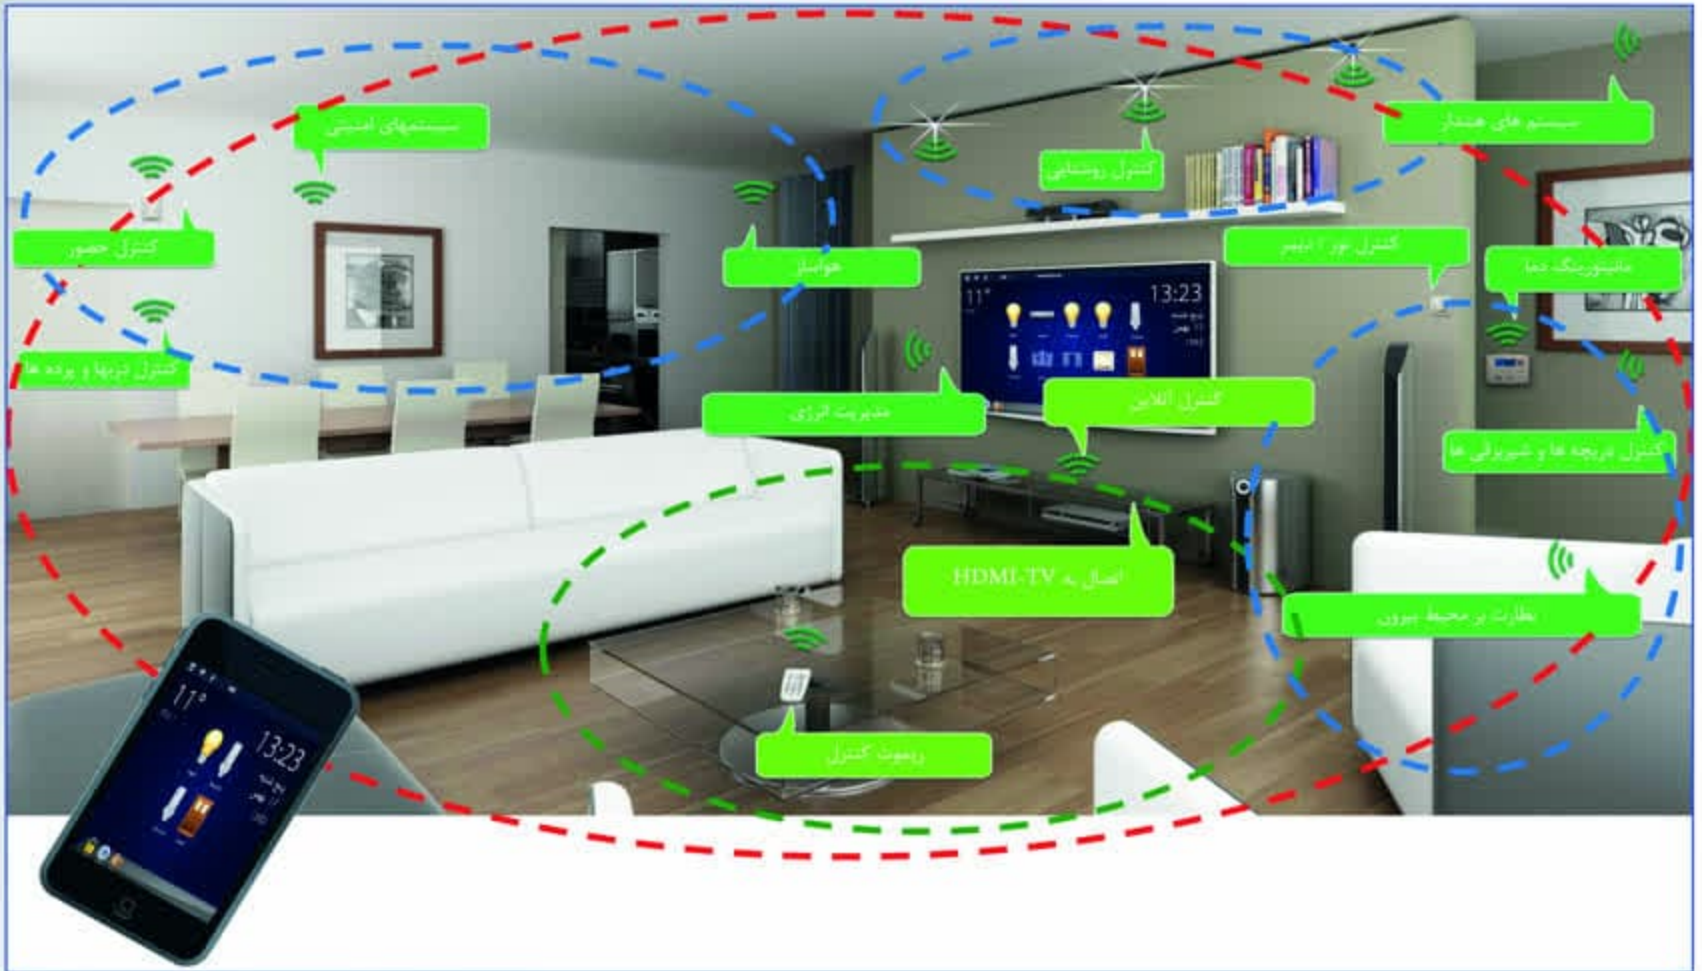

- کنترل انواع روشنایی، خروجیهای سیکلیک، انواع درب، انواع سیستمهای سرمایشی و گرمایشی، پرده، سیستمهای صوتی، آبیاری باغچه، شیرهای برقی و... باشد.
- اعلان سرقت، منواکسید کربن، اعلان حریق و... با پیام و پیامکهای خاص، تماس تلفنی و آزریموت، موبایل، تبلت، پنل صفحه کلیدهای لمسی، کلیدهای سنتی (wifi، پیامک، امواج رادیویی، اینترنت، RFID، اثر انگشت و...)
- نمایش ساعت، تاریخ و دمای محیط در طرح های مختلف بصورت Screen Saver
- آلبوم دیجیتال، نمایشگر فیلم، پخش موزیک و وجود سناریوهای مسافرت، مجالس و میهمانی ها، سناریوی کم مصرف و سناریوی دلخواه
- تشخیص و هشدار منواکسید کربن (CO) و نشت گاز (Gas Detector)
- اذنگوی اتومات، تقویم و یادداشت روزانه، ساعت بیدارباش، ارسال و دریافت پیامک، ماشین حساب علمی و منوهای فارسی و انگلیسی، قفل کودک
- قابلیت اختصاصی سازی دستگاه، گارانتی یکساله و خدمات پس از فروش ۵ ساله.
- قیمت بسیار مناسب و قابلیت توسعه بسیار بالا و کم هزینه، کاملاً بومی با کاربری بسیار آسان
- امکان اجرای سیستم در کنار سیم کشی سنتی بدون اینکه اختلالی در کار یکدیگر ایجاد کنند بدون افزایش بالای هزینه های سیم کشی و تجهیزات.
- امکان اتصال به تلویزیونهای دارای رابط HDMI و امکان تغییر چیدمان آیکنهای صفحه نمایش به دلخواه و قابل اتصال به ردیاب پژوهش صنعت (PSK300)
- امکان حذف پنل داخلی آیفون تصویری و دارای کنترلر RGB، پرده، دربها و... بصورت سرخود و اتصال به کارتخوان RFID، قفل رمزی، اثر انگشت یا...