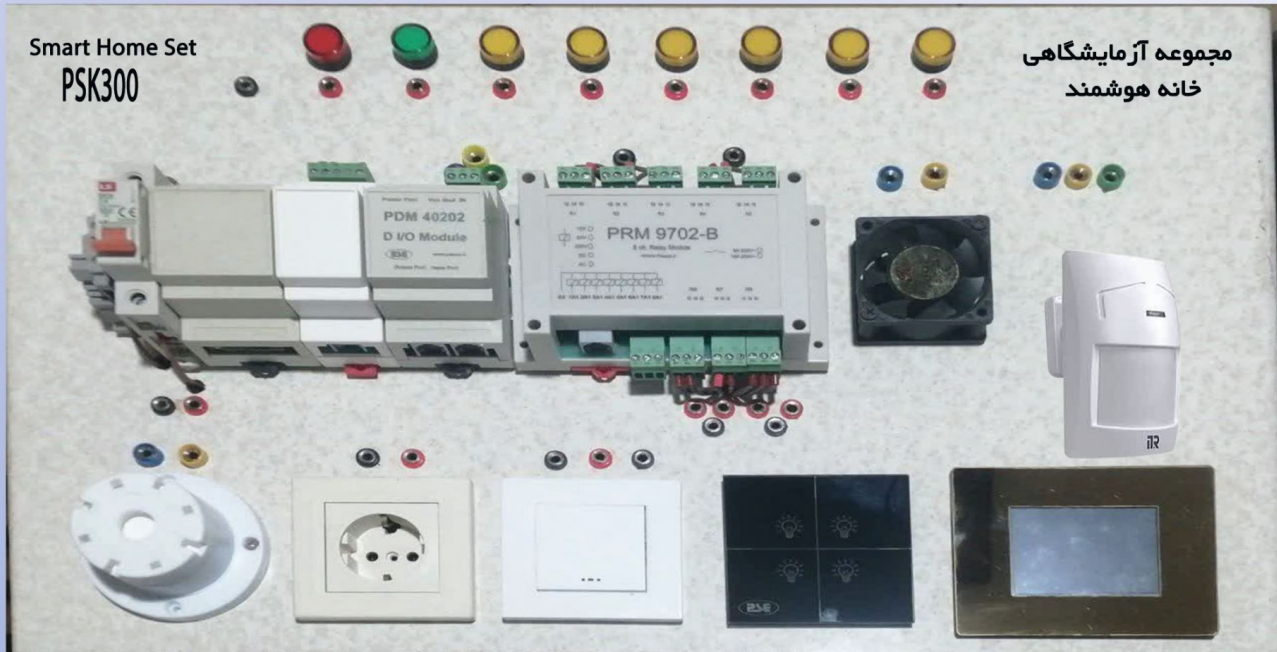

مجموعه آزمایشگاهی سیستمهای خانه هوشمند

خانه هوشمند پژوهش صنعت

دانشگاه فنی و حرفه ای کشور

منطبق بر سرفصل درسی خانه هوشمند

کلاس خانه هوشمند

دانشکده فنی شهید منتظری مشهد

بهار 1400

- کاملا بومی و با کاربری آسان
- دارای **محتوای درسی کامل** جهت آموزش دانشجویان
- تولید شرکت فعال در مرکز فن آوری دانشگاه فنی و حرفه ای خراسان رضوی
- دارای قیمت مناسب با کارایی بالا و امکانات زیاد
- تجهیز کامل یک آزمایشگاه با PSK300 هزینه ای معادل یک SET نمونه های خارجی را دارد
- محصولی دانش بنیان و کاملا رقابتی با بهترین نمونه های اروپایی
- برنامه ریزی از روی تاج پنل اصلی 7 یا 10 اینچ با آیکنهای متناسب با انواع مصرف کننده
- امکان ایجاد فایل برنامه با نرم افزار تحت ویندوز (BackupMaker)
- دارای شبیه ساز تحت ویندوز جهت یادگیری آسان و مجازی (PSECO_SIM)
- اعمال کنترل با تاج پنلهای اصلی و محلی، کلید لمسی، ریموت RF ، تلویزیون هوشمند، اینترنت و WIFI و ...
- مونتاژ خیلی سریع و آسان تابلوی تجهیزات هوشمند به دلیل نوع طراحی خاص ماژولها
- امکان بروزرسانی سریع و آسان تنظیمات و برنامه توسط کاربر تنها با ارسال فایل برای کاربر
- دارای اپلیکیشن های اندروید و تحت وب برای انواع موبایل و کامپیوتر جهت کنترل از راه دور

مجموعه آزمایشگاهی سیستمهای خانه هوشمند

خانه هوشمند پژوهش صنعت

دانشگاه فنی و حرفه ای کشور

منطبق بر سرفصل درسی خانه هوشمند

مجموعه آزمایشگاهی نوع 1

مجموعه کامل سیستم تاج پنل و اجزاء تابلویی و اجزاء نصبی دیواری و...

- ✓ تاج پنل اصلی
- ✓ تاج پنل سرتخت
- ✓ کلید لمسی و ریموت
- ✓ کلید سنتی
- ✓ صوت و فن
- ✓ پریز هوشمند
- ✓ چراغهای سیگنال
- ✓ آژیر و چشم دزدگیر
- ✓ ماژولهای خروجی و ورودی و...

مجموعه آزمایشگاهی سیستمهای خانه هوشمند

خانه هوشمند پژوهش صنعت

دانشگاه فنی و حرفه ای کشور

منطبق بر سرفصل درسی خانه هوشمند

مجموعه آزمایشگاهی نوع 2

مجموعه کامل بدون تاج پنل و با اجزاء تابلویی و اجزاء نصبی دیواری و...

- ✓ تاج پنل سرتخت
- ✓ کلید لمسی و ریموت
- ✓ کلید سنتی
- ✓ صوت و فن
- ✓ پریز هوشمند
- ✓ چراغهای سیگنال
- ✓ آژیر و چشم دزدگیر
- ✓ ماژولهای خروجی و ورودی و...